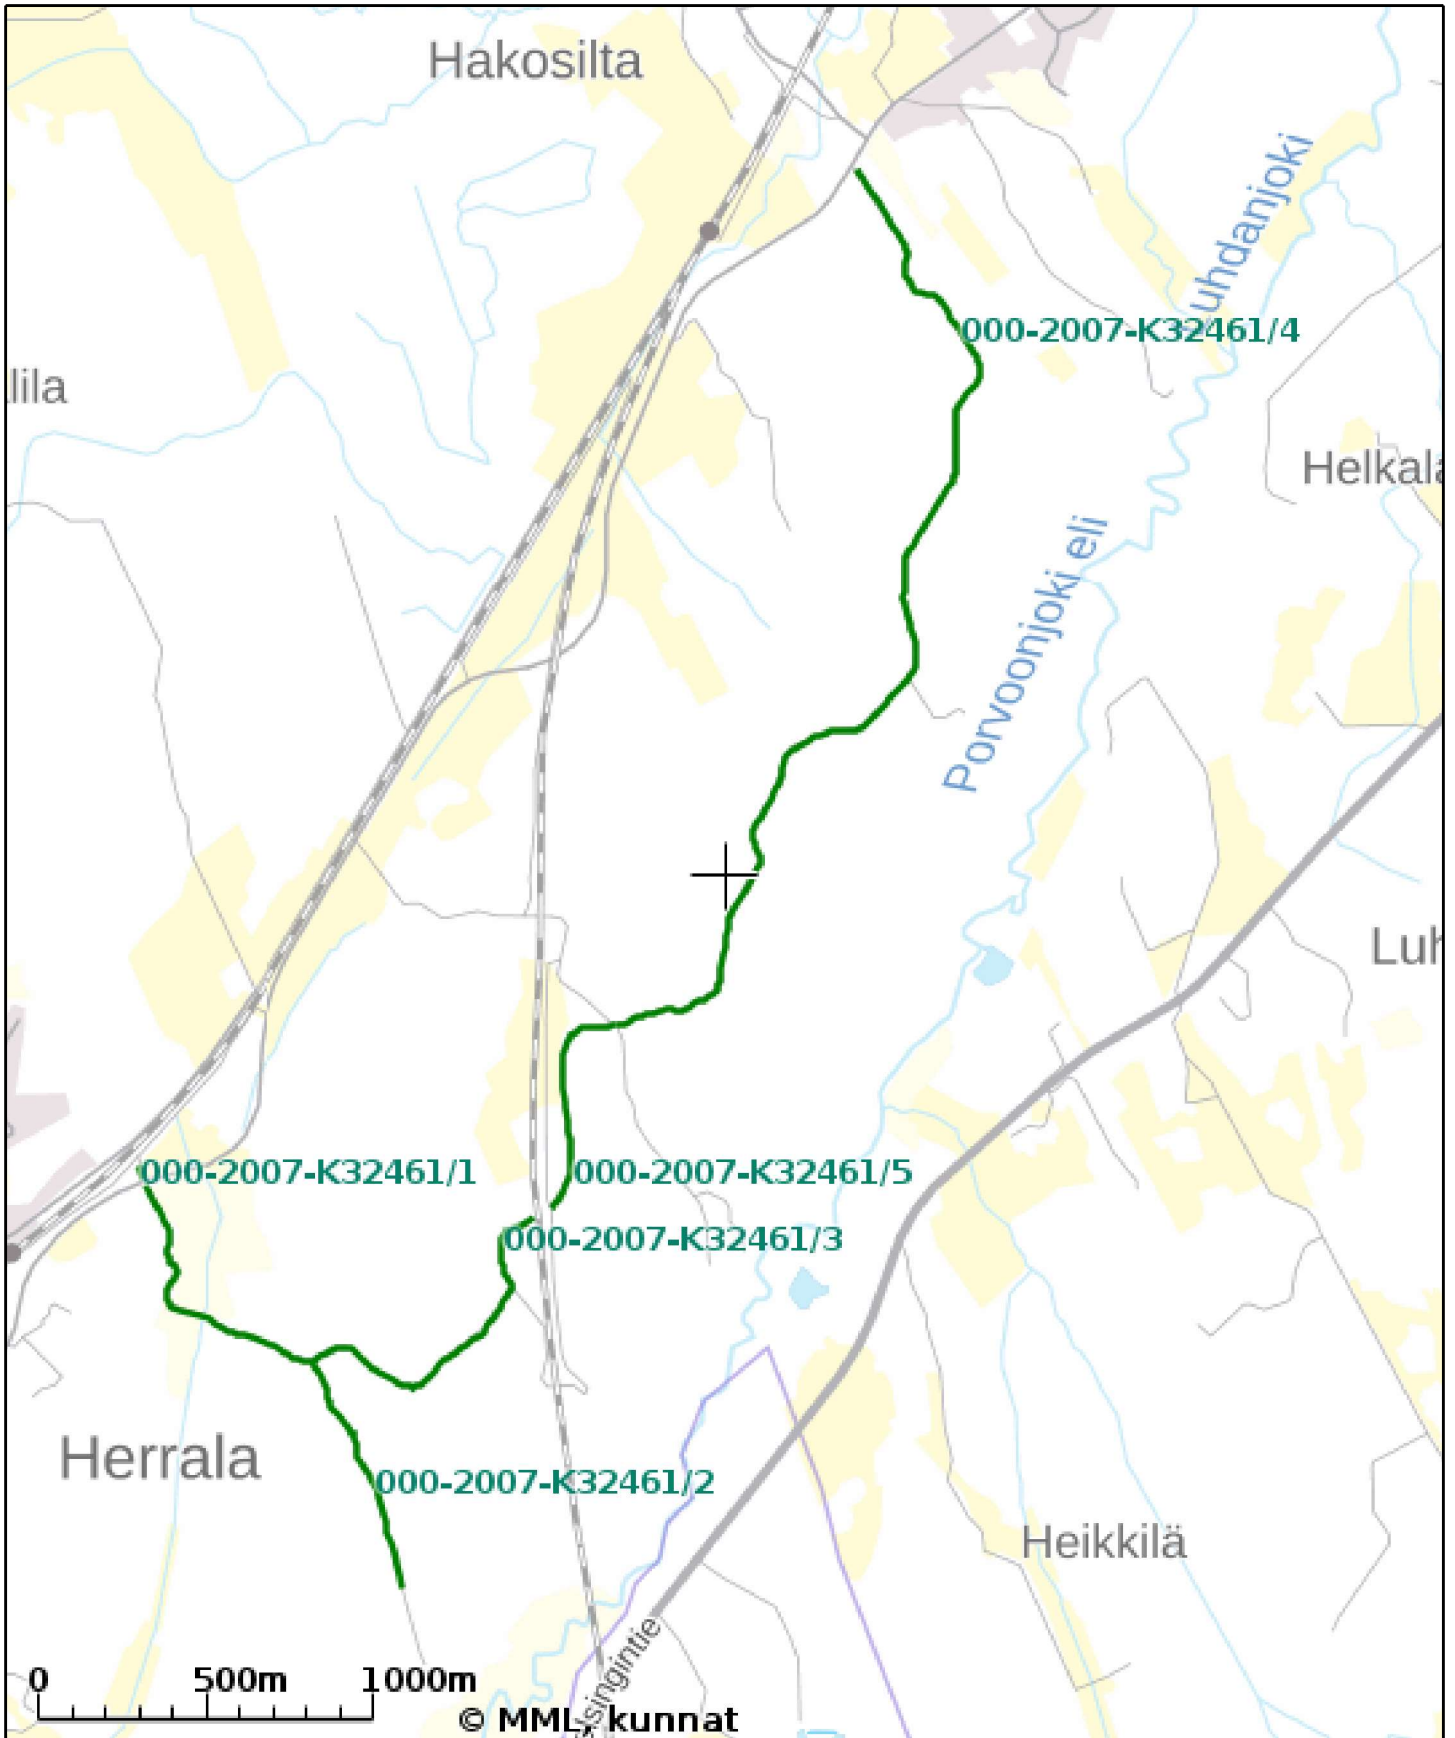

KIINTEISTÖTIETOPALVELU

Kartta Vatajan metsätie 000-2007-K32461

Tulosten keskipisteen koordinaatit (ETRS-TM35FIN): N: 6753425.439, E: 419442.6145

Karttatuloste ei ole mittatarkka. Kiinteistörajat ja -tunnukset päivitetään toistaiseksi vain kerran viikossa.

Rekisteripalvelujen kautta kartalle haetut palstat ja määräalat ovat ajantasaiset.

Tulostettu Kiinteistötietopalvelusta 29.04.2024.